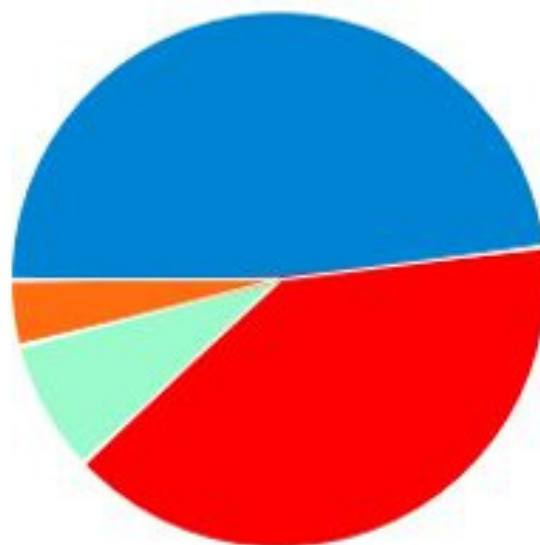

Datos de las 20:00
2 de Junio de 2015

Guadalajara

Escrutado: 100%
Diputados a elegir: **25**

	2015	
Total votantes	127.994	70,03%
Abstención	54.772	29,97%
Votos nulos	2.821	2,20%
Votos en blanco	2.696	2,15%

Asignación de diputados por candidatura

Siglas	Denominación	Votos		Con.	Dip.
PP	PARTIDO POPULAR	45.001	35,95%	629	12
PSOE	PARTIDO SOCIALISTA OBRERO ESPAÑOL	41.576	33,21%	556	10
AHORA	AHORA GUADALAJARA	16.210	12,95%	71	2
C's	CIUDADANOS-PARTIDO DE LA CIUDADANIA	8.172	6,53%	20	1