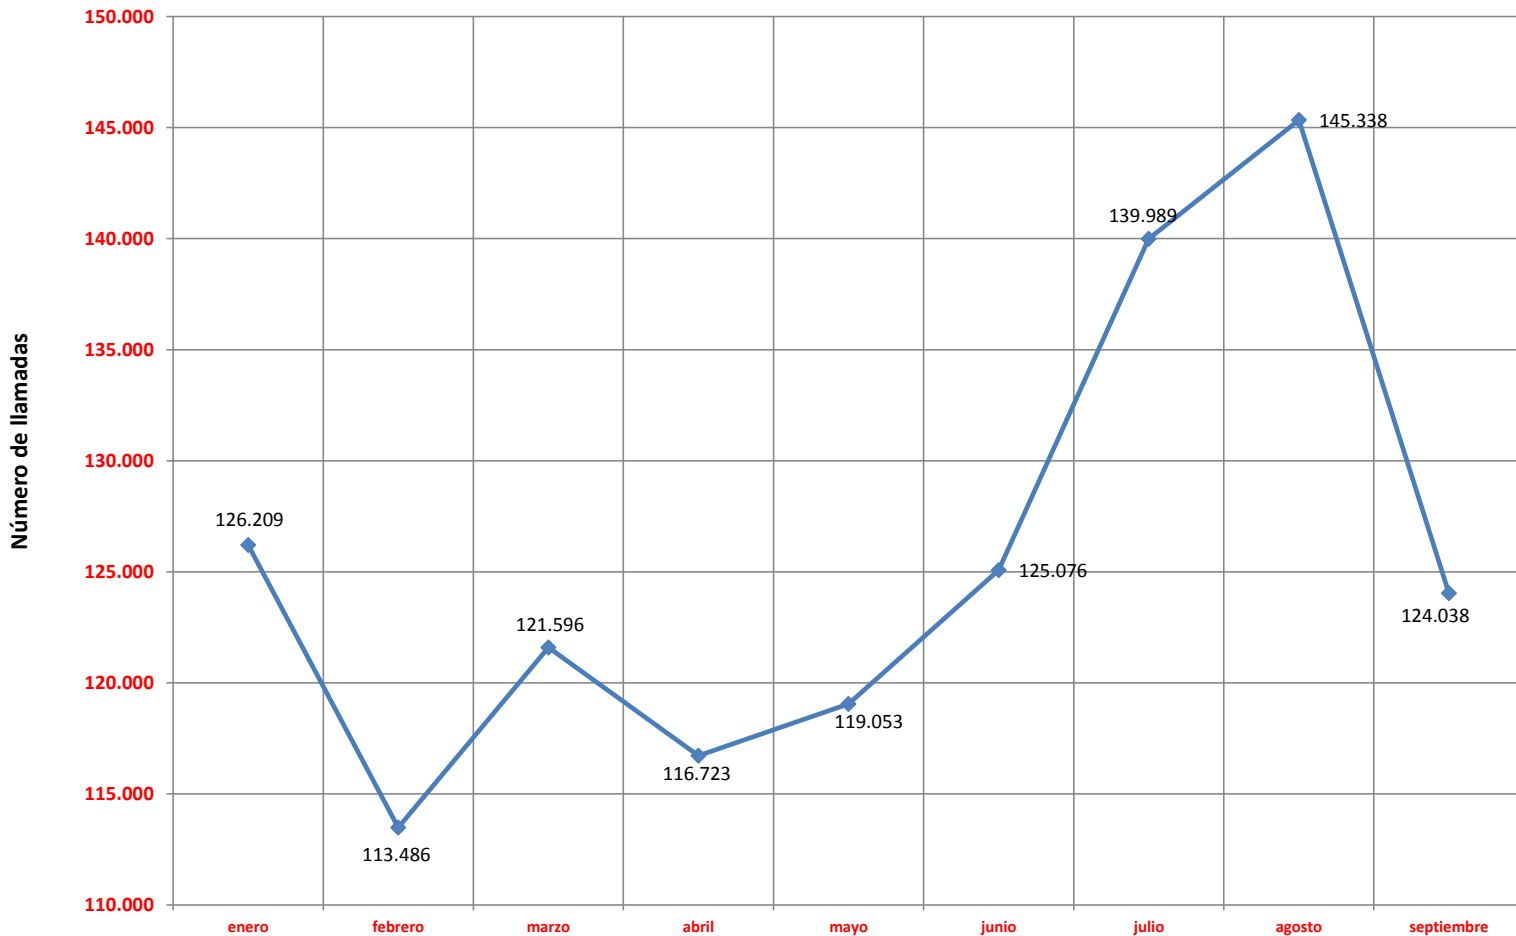

LLAMADAS MENSUALES RECIBIDAS 1-1-2 de Castilla-La Mancha

Actualizado a 30/09/2018

Septiembre del año 2018